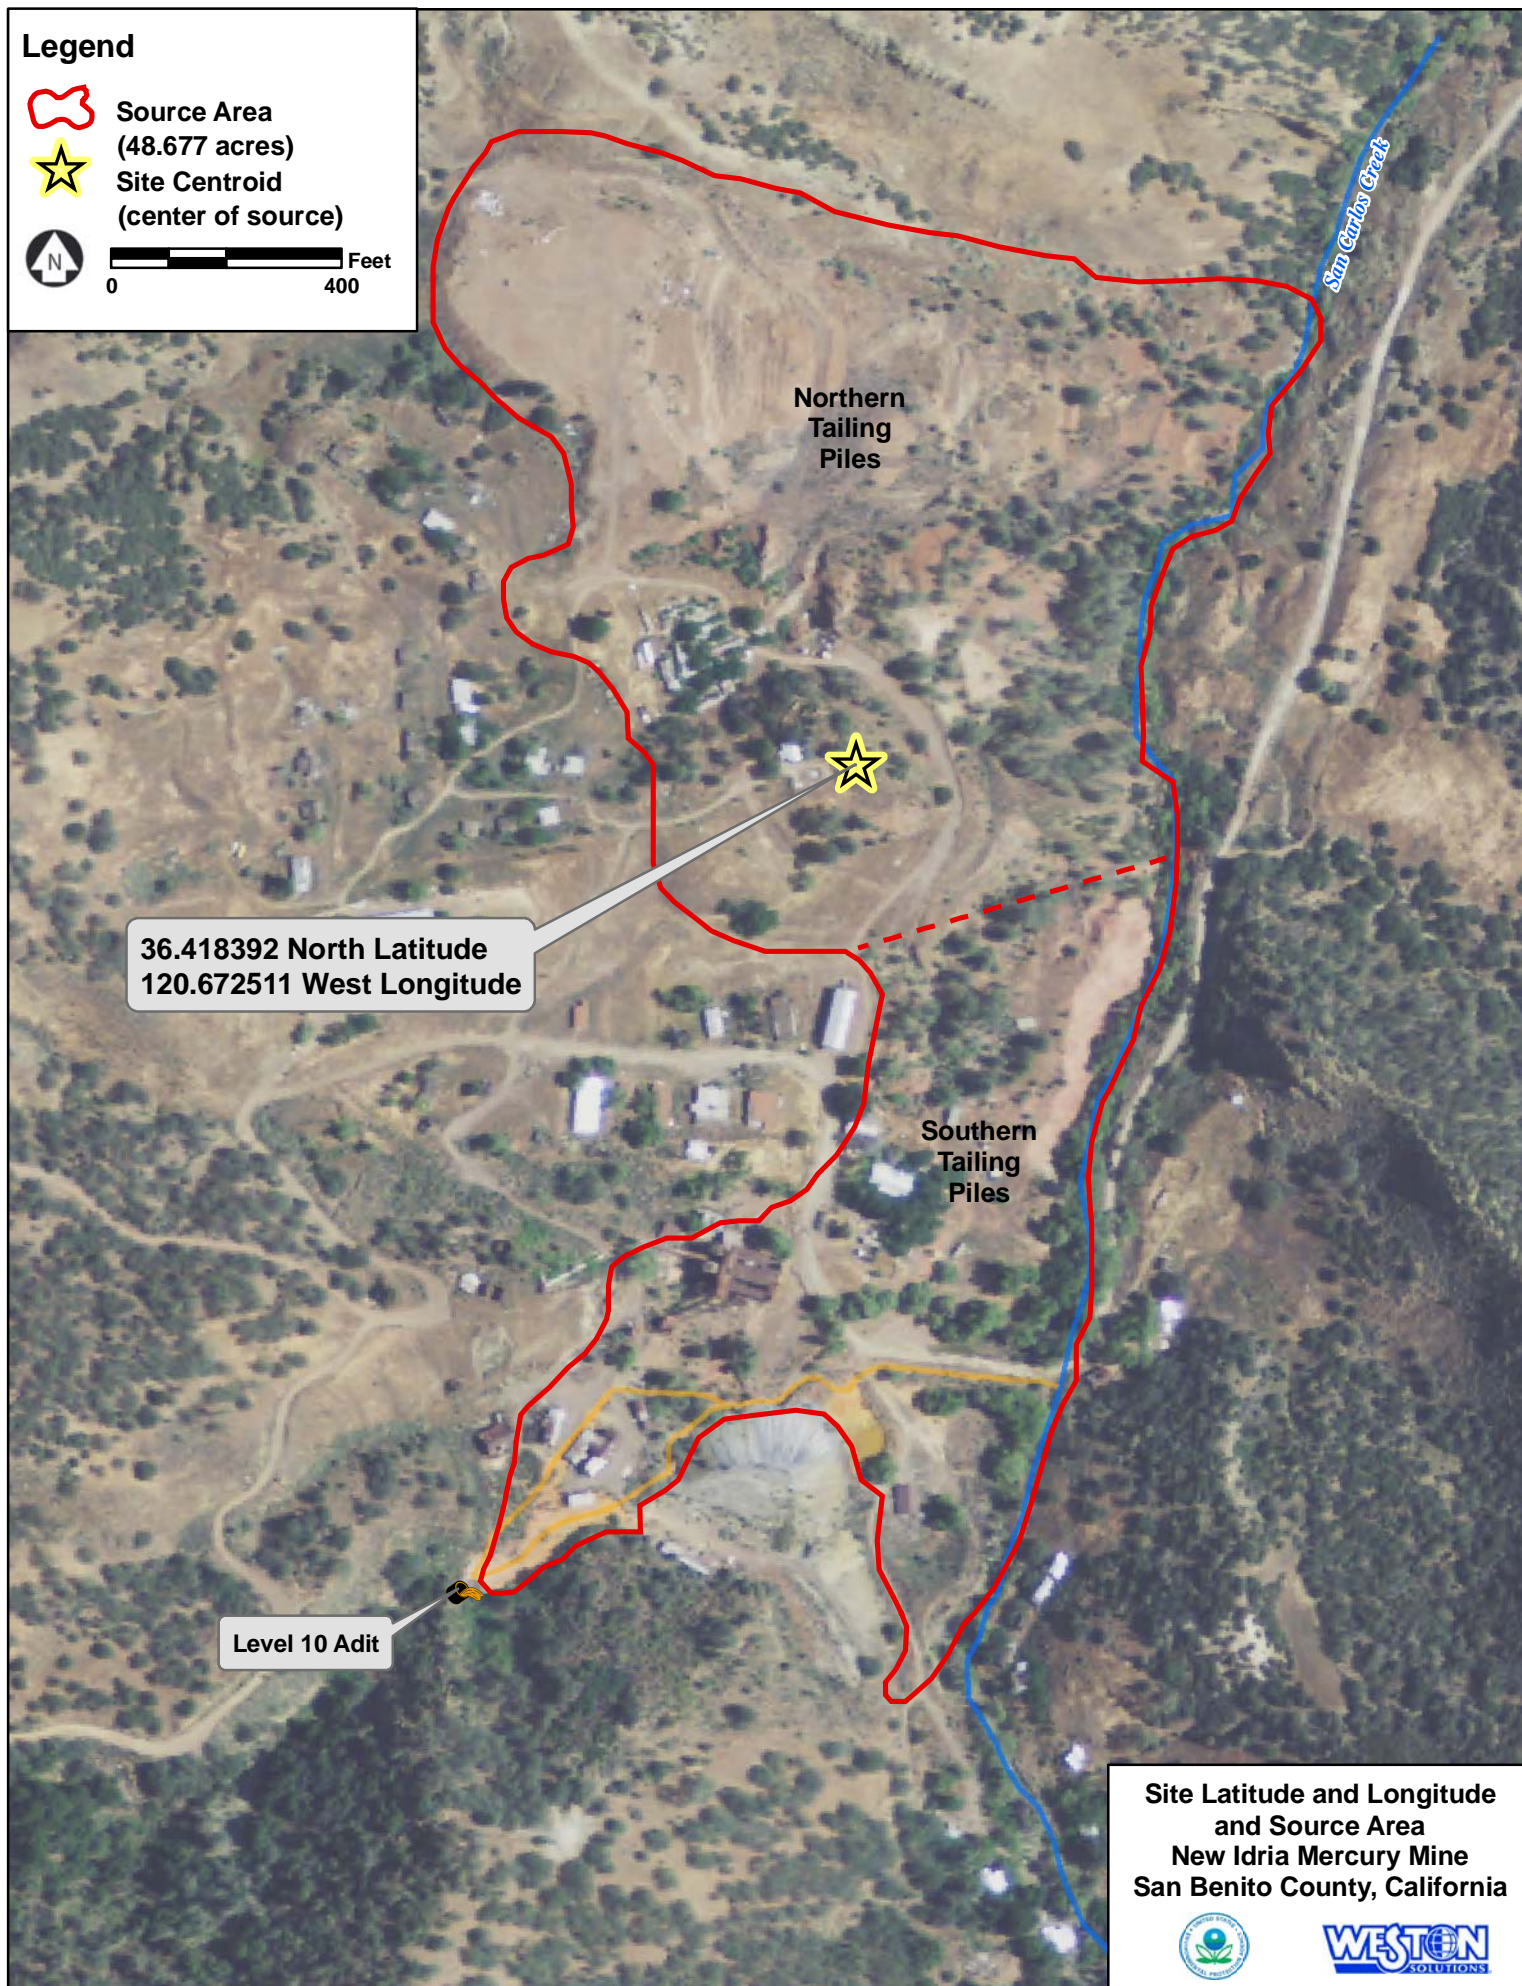

Legend

-  Source Area
(48.677 acres)
-  Site Centroid
(center of source)

36.418392 North Latitude
120.672511 West Longitude

Level 10 Adit

Site Latitude and Longitude
and Source Area
New Idria Mercury Mine
San Benito County, California